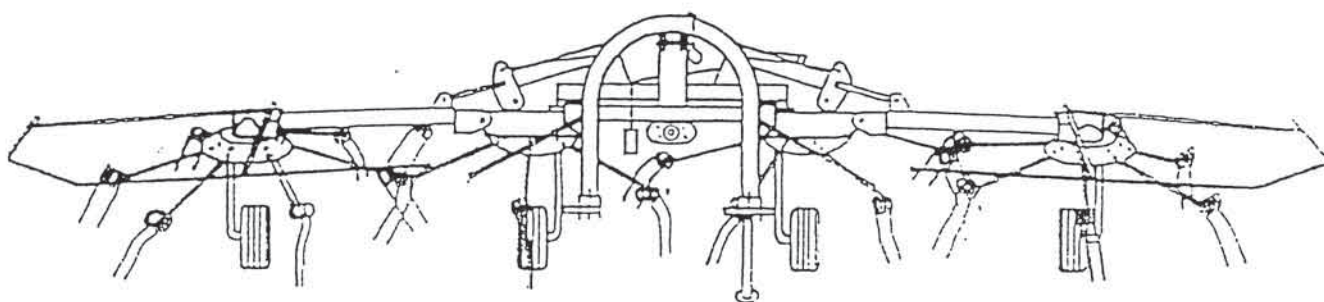

kreiselheuer
rotary tedder

STROJ: 154179702
154058806

Velja od tov. štev. dalje:
Važi od tvor. broja dalje:
SPIDER 400 = 986

CE

Ab masch. Nr.:
From mach Nr.:
SPIDER 400 = 986

SIP

STROJNA INDUSTRIJA d.d.
3311 Šempeter v Savinjski dolini
Slovenija