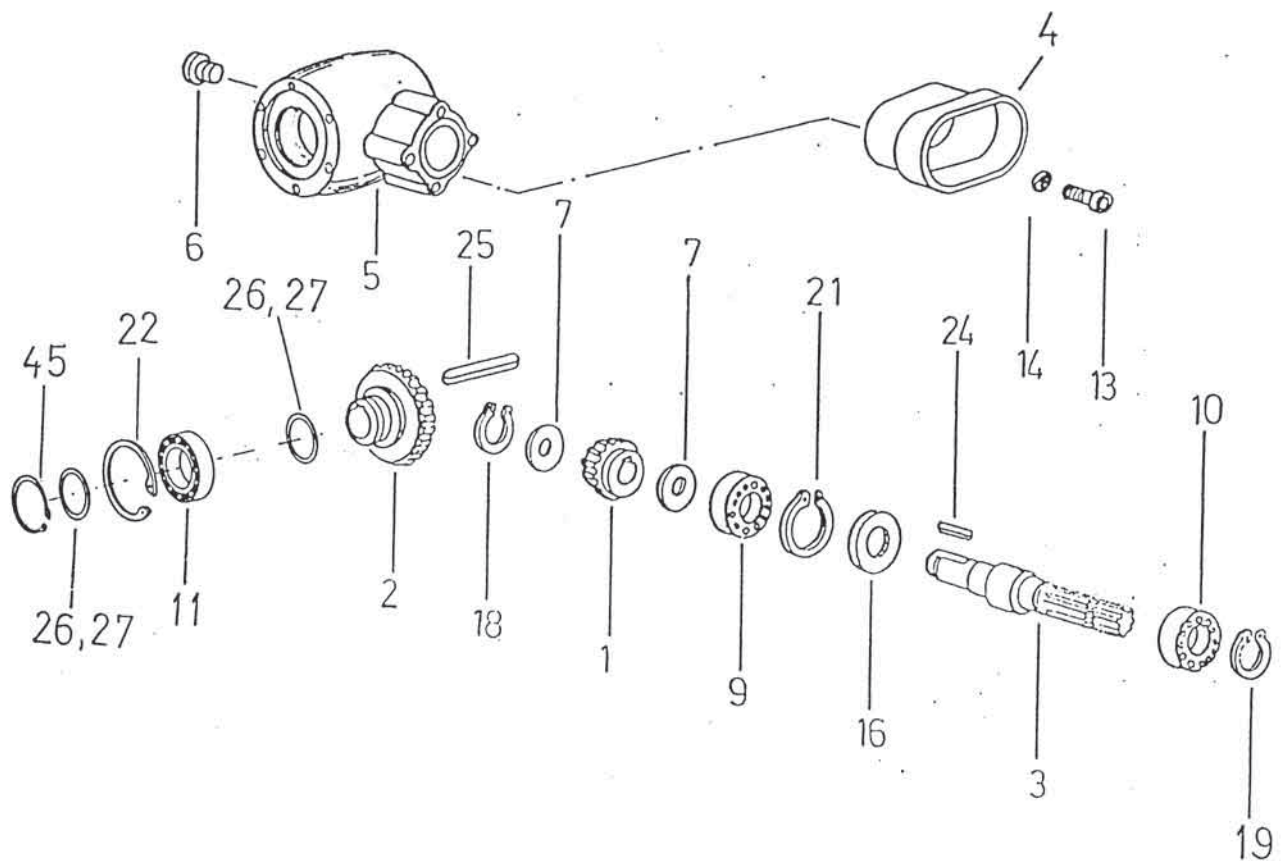

Slika 1

Bild 1

Fig. 1