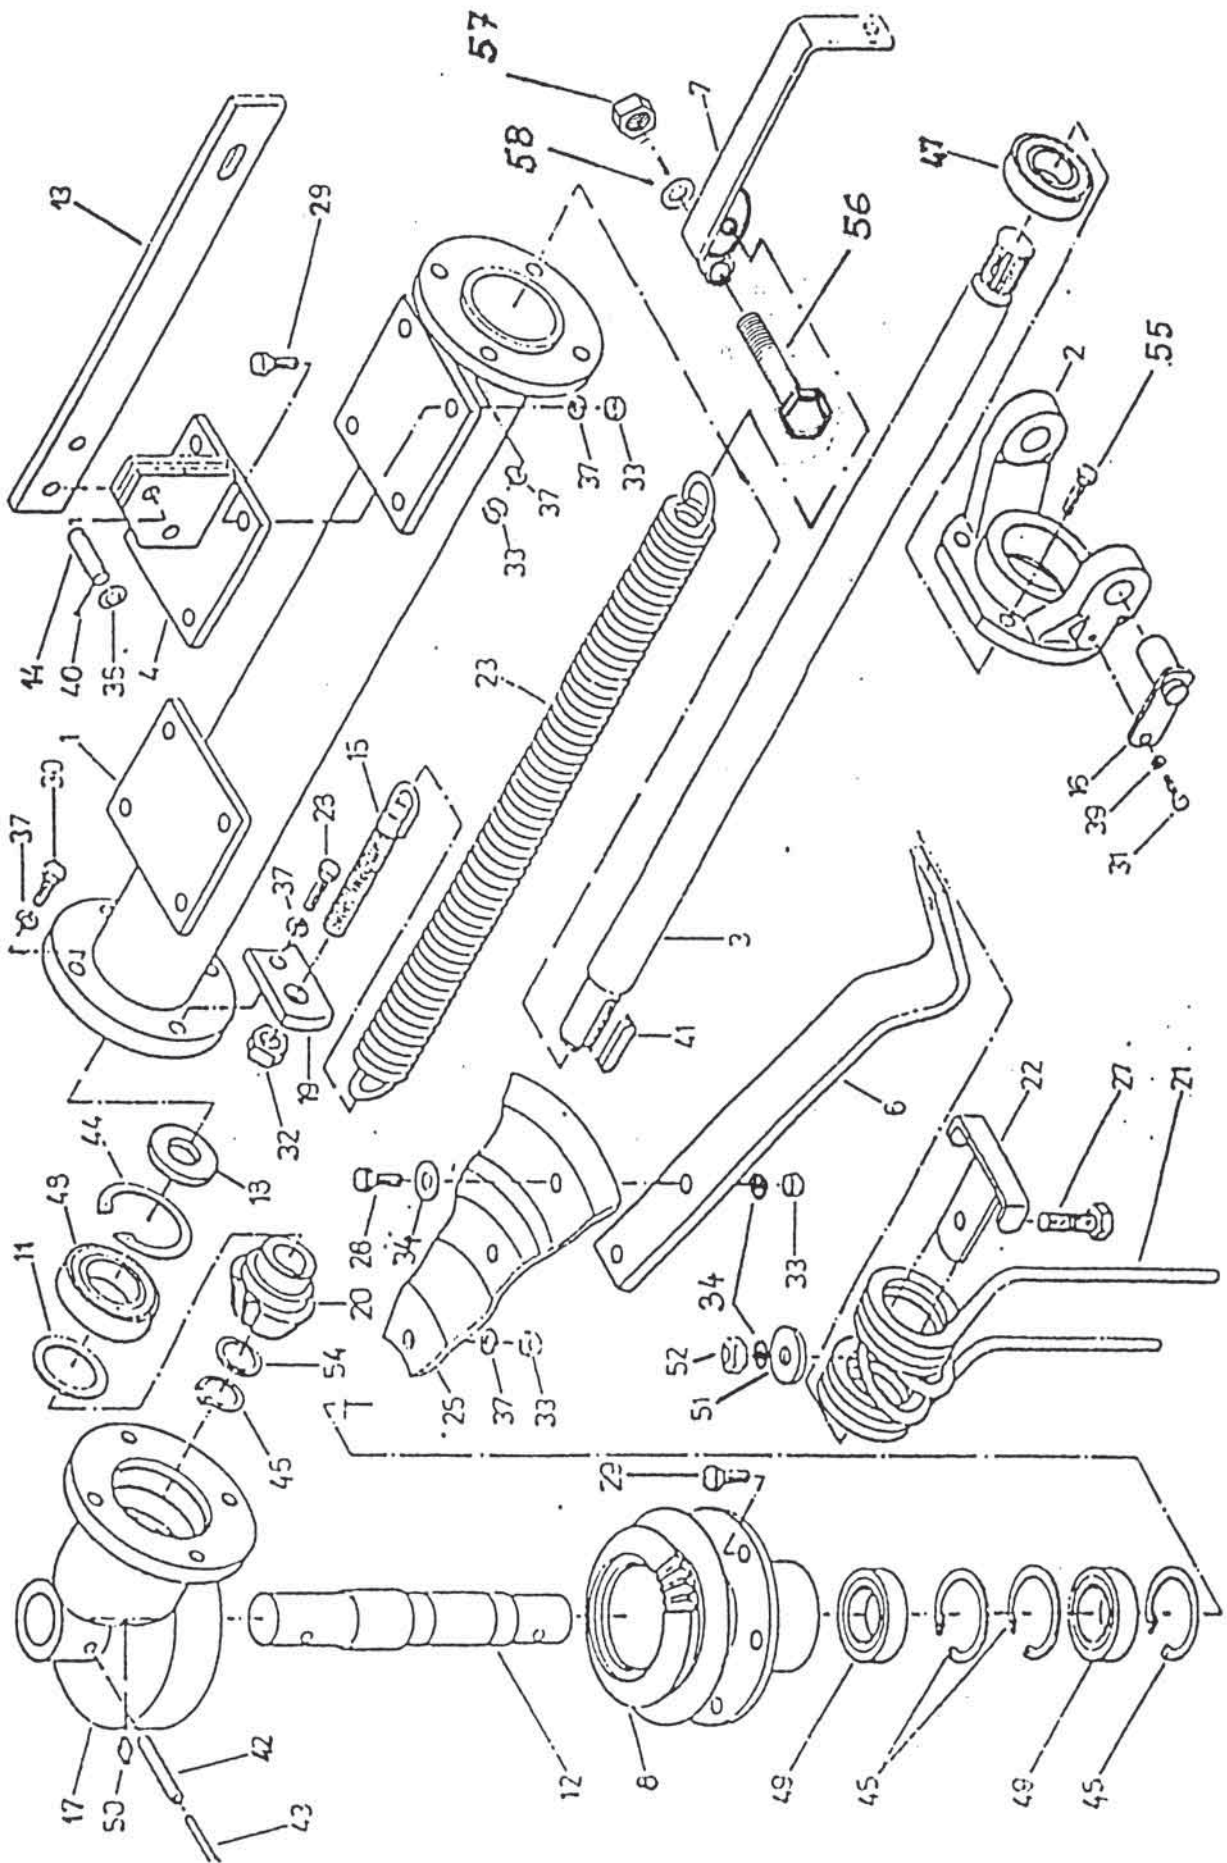

Slika 3

Bild 3

Fig. 3

Slika 3

Bild 3

Fig. 3

Številka Broj Bild Fig.	Kataloška številka Kataloški broj Ersatzteilnummer Spare Part Number	Naziv dela	Naziv dijela	Benennung	Description	Količina Komada Menge Quantity
1	154056808	Trak 2	Traka 2	Belt 2	Belt 2	2
2	154056906	Nosilec U	Nosač U	Holder U	Halter U	2
3	154057004	Vzmet torzijska 3	Opruga 3	Spring 3	Feder 3	2
4	154057102	Nosilec var.	Nosač zav.	Holder welded.	Halter geschw.	1
5	154057406	Tečaj var.	Rukavac zav.	Holder welded	Halter geschw.	2
6	154057807	Sornik 10	Svornjak 10	Bolt	Bolzen10	1
7	154057905	Naslon Levi var.	Naslon levi zav.	Support left welded	Lehne links geschw.	1
7	154058209	Naslon desni var.	Naslon desni zav.	Support right welded	Lehne rechts geschw.	1
8	154058307	Sornik 5	Svornjak 5	Bolt 5	Bolzen 5	2
10	152371409	Vrpca	Vrpca	Rope	Trevira leine	1
11	153941505	Objemka	Spojka	Clamp	Klammer	2
12	152531503	Priključek 14/22	Priključak 14/22	Reduction 14/22	Reduzierstück 14/22	1
13	152011600	Cev	Cev	Tube	Rohr	1
15	910037007	Puša	Čaura	Spacing tube	Büchse	4
16	910034000	Valj hidraulični	Hidraulički cilindar	Hydraulic cylinder	Hidraulische cylinder	2
17	910030200	Pokrov-kavelj	Kuka	Holder	Hacken	4
18	910038603	Sornik	Svornjak	Bolt	Bolzen	2
20	150127909	Vijak M10x45	Vijak M10x45	Screw M10x45	Schraube M10x45	8
21	000212004	Vijak M12x30	Vijak M12x30	Screw M12x30	Schraube M12x30	2
22	150408703	Vijak M6x90	Vijak M6x90	Screw M6x90	Schraube M6x90	4
23	000221307	Matica M10	Navrtka M10	Nut M10	Mutter M10	8
24	000225303	Podložka A10	Podložka A10	Washer A10	Scheibe A10	16
25	000228408	Podložka B10	Podložka B10	Washer B10	Scheibe B10	8
26	000239003	Razcepka 4x25	Rascepka 4x25	Cotter 4x25	Splint 4x25	4
27	150408801	Priključek trikraki M14x1,5	Priključak trikraki M14x1,5	T-piece M14x1,5	T-stück M14x1,5	1
28	000237103	Vskočnik Z 20	Uskočnik vanjski 20	Circlip 20	Einsprienger 20	4
29	000252906	Podložka tesnilna A22x27	Podložka zaptivna A22x27	Washer A22x27	Scheibe A22x27	1
31	000250604	Matica M12	Navrtka M12	Nut M12	Mutter M12	2
32	000250506	Matica M6	Navrtka M6	Nut M6	Mutter M6	4
34	150417506	Cev gumi V1NP6x1600 A10 A10	Cev V1 NP6x1600 A10 A10	Tube V1 NP6x1600 A10 A10	Rohr V1NP6x1600 A10 A10	1
35	150408605	Cev gumi V1NP6x410 A10 A10	Cev V1NP6x410 A10 A10	Tube V1NP6x410 A10 A10	Rohr V1NP6x410 A10 A10	2
36	150108403	Spojka AMD M22x1,5	Spojka AMD M22x1,5	Clamp AMD M22x1,5	Kuplung AMD M22x1,5	1
37	150019401	Spojka 9/11	Spojka 9/11	Clamp 9/11	Klemme oetiker 9/11	2
38	150167704	Vežalka VTO 15250	Nosač VTO 15250	Binder VTO 15250	Band VTO 15250	4
39	150084704	Zatič prožni 5x32	Opružna čivija 5x32	Pin 5x32	Spannhülse 5x32	4
1-38	154056602	Hydraulika kpl.	Hidraulika kpl.	Hydraulik kpl	Hydraulics kpl.	4
---	155606105	Tesnila kpl. 32/20	Zaptivači kpl. 32/20	Dichtungssett 32/20	Seal cpl. 32/20	1